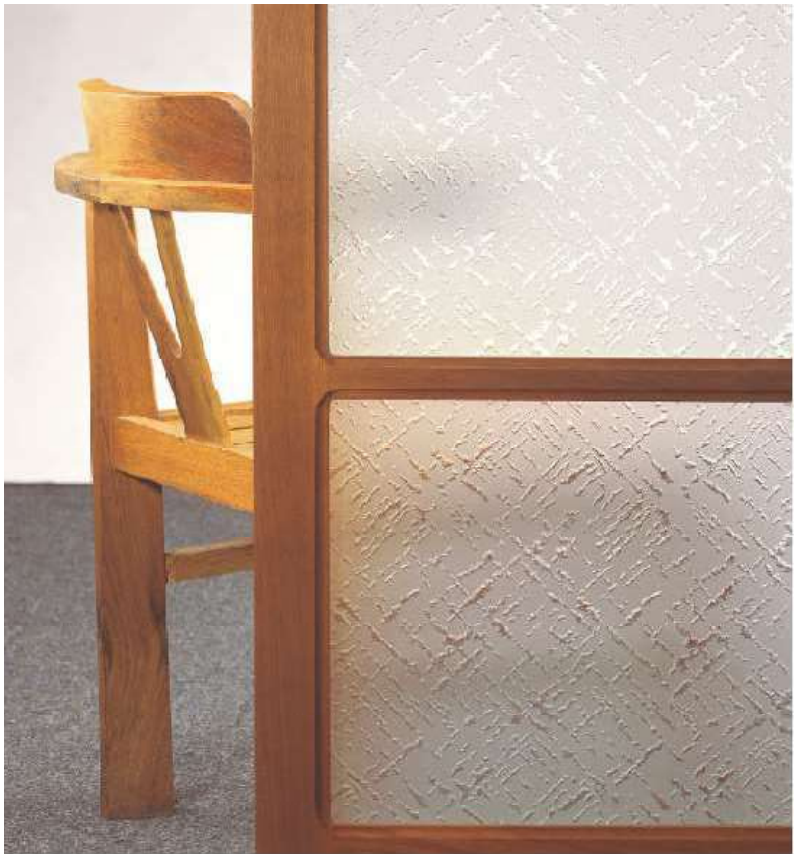

TSG-020 Jade Bamboo

Transparent Stereo Pattern Glass

ZAE Mas de Klé—Avenue d'Aigu
34110 FRONTIGNAN
Tél: 04 67 28 25 83
Fax: 09 70 62 34 94
Email : trempglass@orange.fr

ODS-016 Silver Star

Obscured Deep etched Pattern Glass