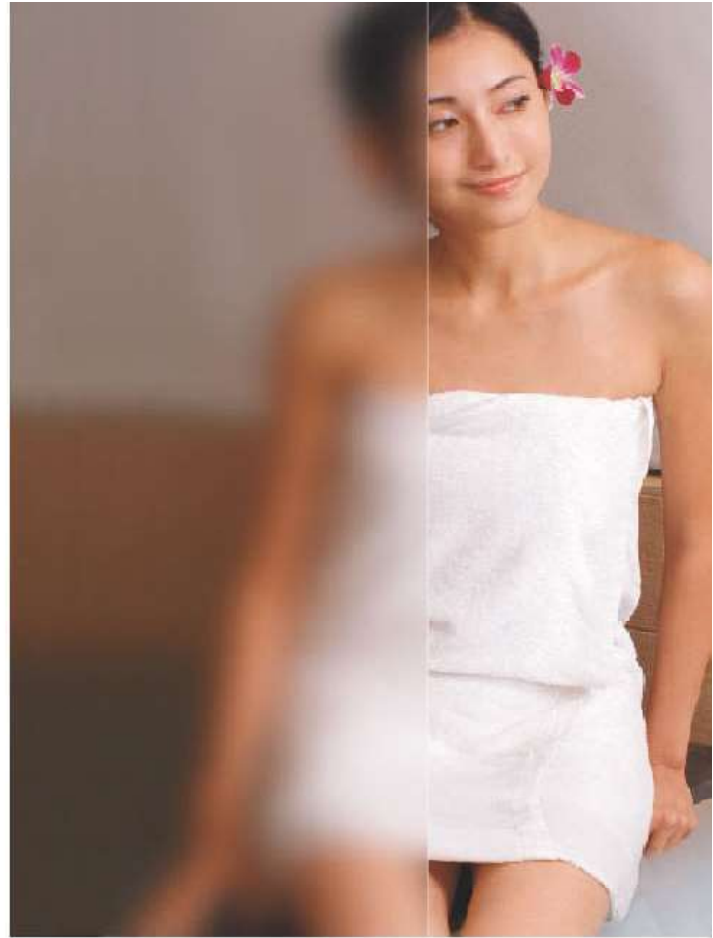

ZAE Mas de Klé—Avenue d'Aigu
34110 FRONTIGNAN
Tél: 04 67 28 25 83
Fax: 09 70 62 34 94
Email : tremplglass@orange.fr

IFF-001
No Fingerprint Froeting Glass

ZAE Mas de Klé—Avenue d'Aigu
 34110 FRONTIGNAN
 Tél: 04 67 28 25 83
 Fax: 09 70 62 34 94
 Email : tremplglass@orange.fr