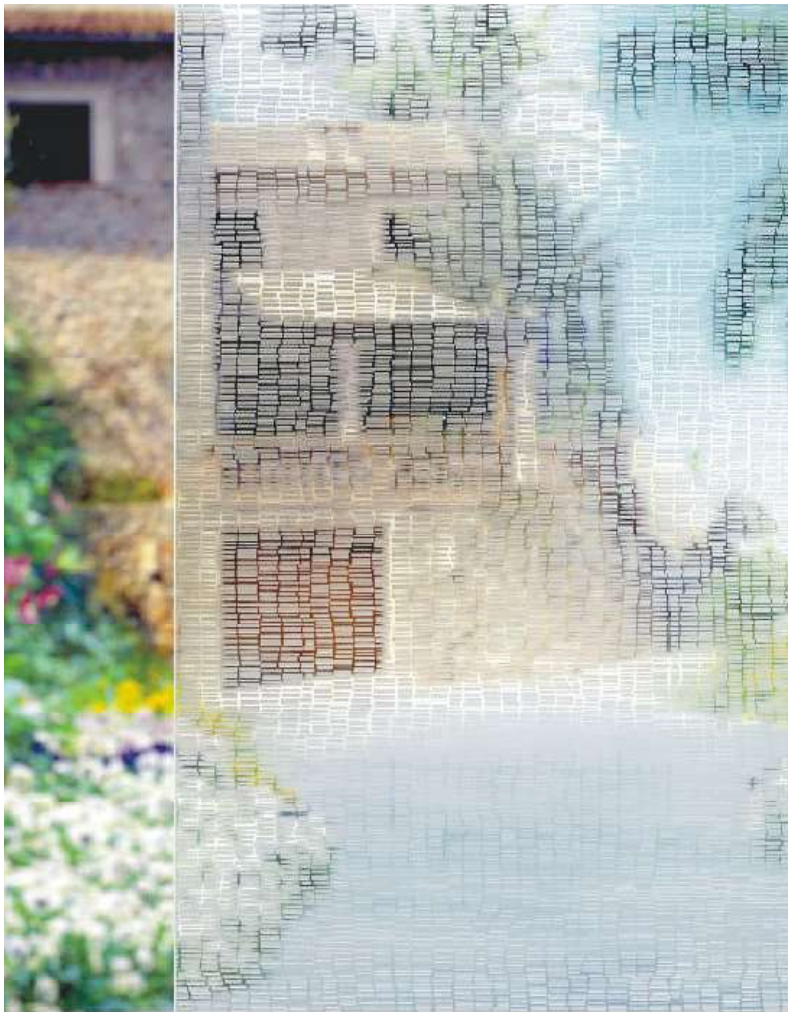

ZAE Mas de Klé—Avenue d'Aigu
34110 FRONTIGNAN
Tél: 04 67 28 25 83
Fax: 09 70 62 34 94
Email : tremplglass@orange.fr

TSG-019 Jade Curtain