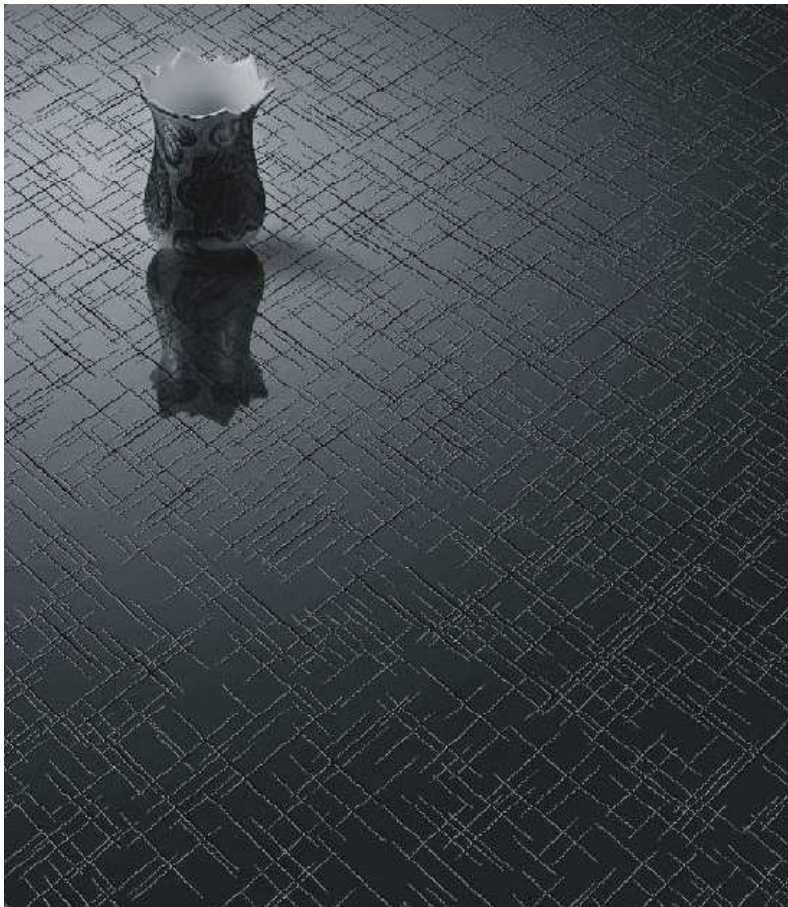

SMC-002
Qingming Shang He Painting
(Black Mirror)

ZAE Mas de Klé—Avenue d'Aigu
34110 FRONTIGNAN
Tél: 04 67 28 25 83
Fax: 09 70 62 34 94
Email : tremppglass@orange.fr

SMC-003
Golden Years (Black Mirror)